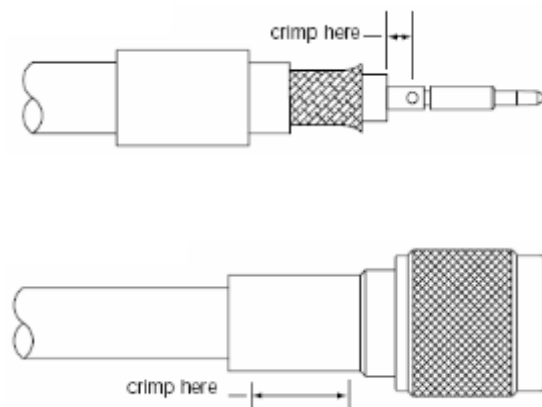

**Description:** BNC (Male) Crimp Sleeve (.429)  
LMR-400, SW-400

**Body:** Nickel / Brass

**Insulation:** Teflon

**Contact:** Gold / BeCu -- Solder or Crimp Pin (.128)  
**50 ohm**

**\*\* ROHS COMPLIANT \*\***

**Strip Tool – Crown # CS-L400/214**  
**Crimp Tool – Crown # CT-L400/214**