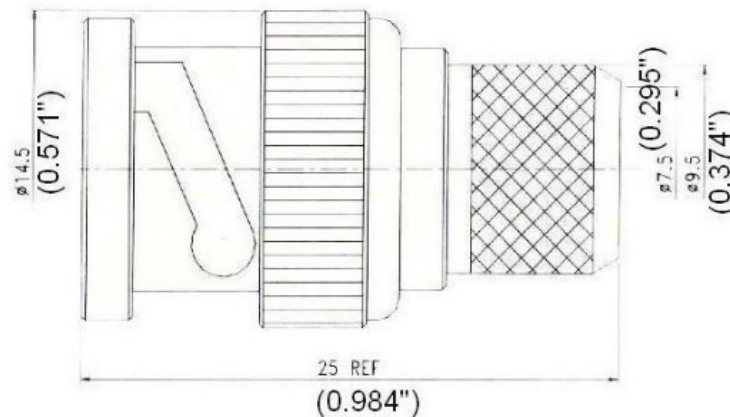

**Description:** BNC (Male) Crimp Sleeve (.429)  
LMR-400, SW-400

**Body:** Nickel / Brass

**Insulation:** Teflon

**Contact:** Gold / BeCu -- Solder or Crimp Pin (.128)  
**50 ohm**

**\*\* ROHS COMPLIANT \*\***