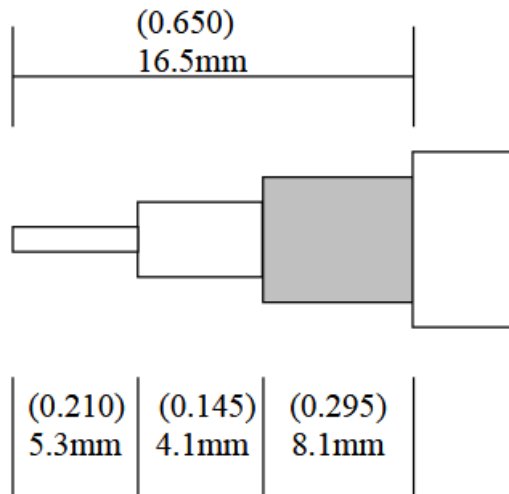

**Description:** BNC (Male) Crimp Sleeve (.429)  
LMR-400, SW-400

**Body:** Nickel / Brass

**Insulation:** Teflon

**Contact:** Gold / BeCu -- Solder or Crimp Pin (.128)  
**50 ohm**

**\*\* ROHS COMPLIANT \*\***