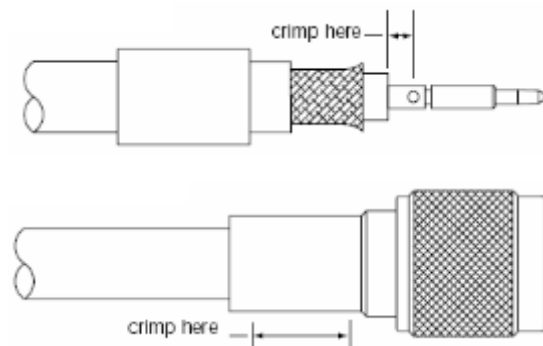

**Description:** BNC (Male) Crimp Rt. Angle Sleeve (.429)  
LMR-400, SW-400

**Body:** Nickel / Brass

**Insulation:** Teflon

**Contact:** Gold / BeCu -- Solder Style  
**50 ohm**

**\*\* ROHS COMPLIANT \*\***

**Strip Tool – Crown # CS-L400/214**  
**Crimp Tool – Crown # CT-L400/214**