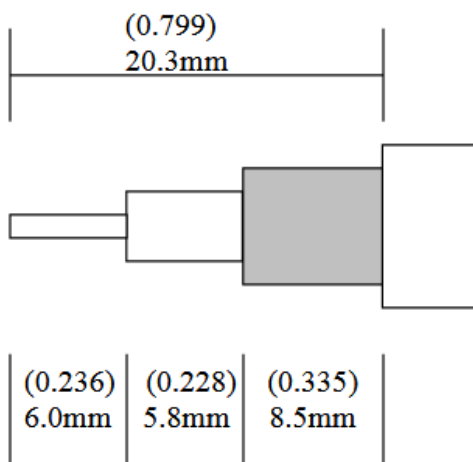

**Description:** BNC (Male) Crimp Rt. Angle Sleeve (.429)  
LMR-400, SW-400

**Body:** Nickel / Brass

**Insulation:** Teflon

**Contact:** Gold / BeCu -- Solder Style  
**50 ohm**

**\*\* ROHS COMPLIANT \*\***