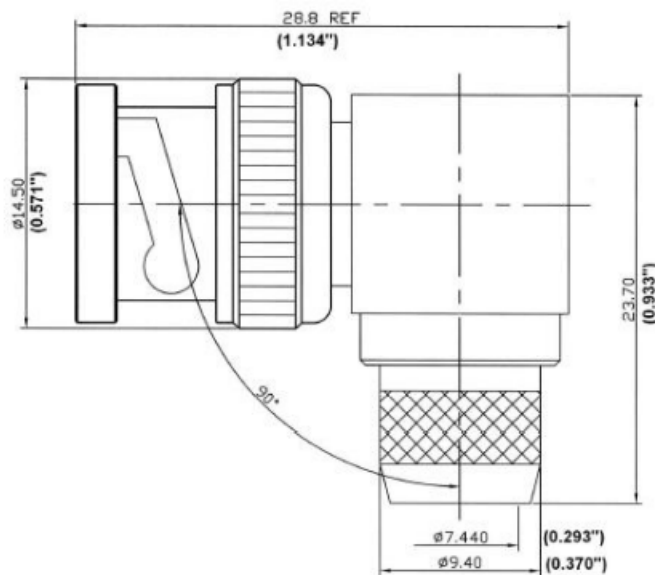

**Description:** BNC (Male) Crimp Rt. Angle Sleeve (.429)  
LMR-400, SW-400

**Body:** Nickel / Brass

**Insulation:** Teflon

**Contact:** Gold / BeCu -- Solder Style  
**50 ohm**

**\*\* ROHS COMPLIANT \*\***

**Strip Tool – Crown # CS-L400/214**  
**Crimp Tool – Crown # CT-L400/214**