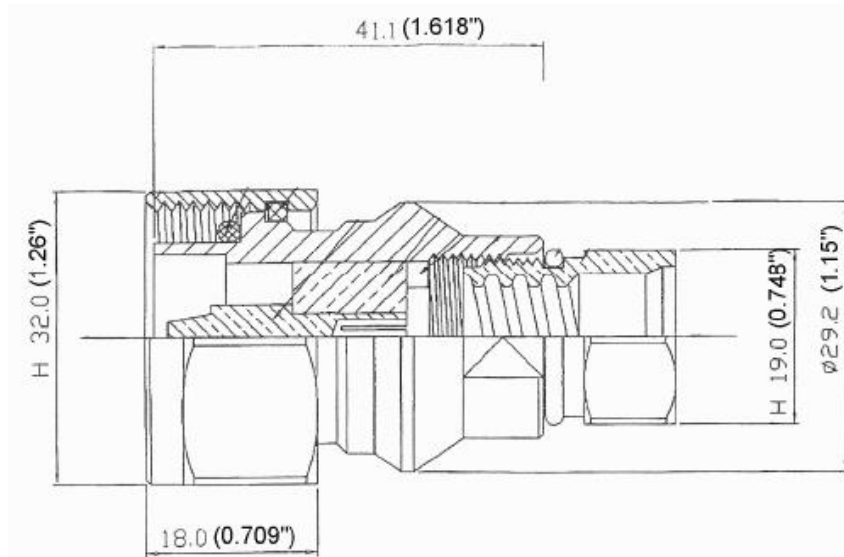

## Crown P/N: CRD-2500

**Description:** 7/16 (F) 1/2" Cable  
(Solder / Clamp)

**Body:** \*White Bronze / Brass

**Insulation:** Teflon

**Contact:** Silver / Brass