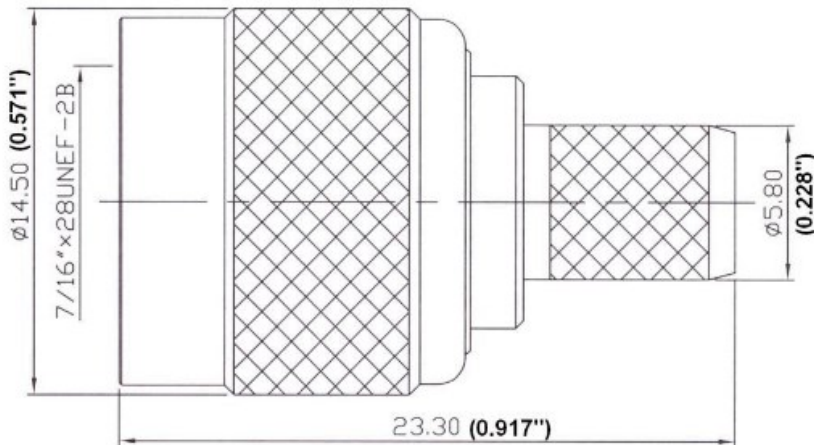

**Description:** TNC (Male) Crimp Sleeve (.255)  
LMR-240, SW-240

**Body:** Nickel / Brass

**Insulation:** Teflon

**Contact:** Gold / BeCu -- Solder or Crimp Pin (.068)  
**50 ohm**

**\*\* ROHS COMPLIANT \*\***