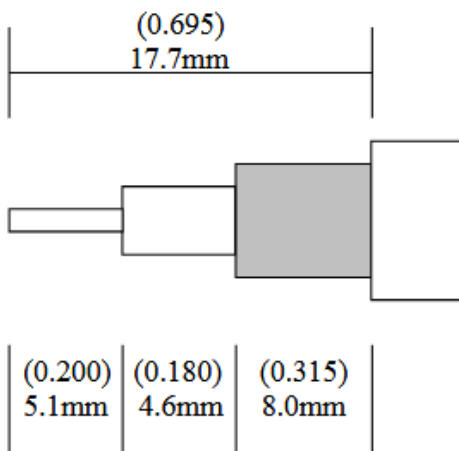

**Description:** TNC (Male) Crimp Sleeve (.255)  
LMR-240, SW-240

**Body:** Nickel / Brass

**Insulation:** Teflon

**Contact:** Gold / BeCu -- Solder or Crimp Pin (.068)  
**50 ohm**

**\*\* ROHS COMPLIANT \*\***