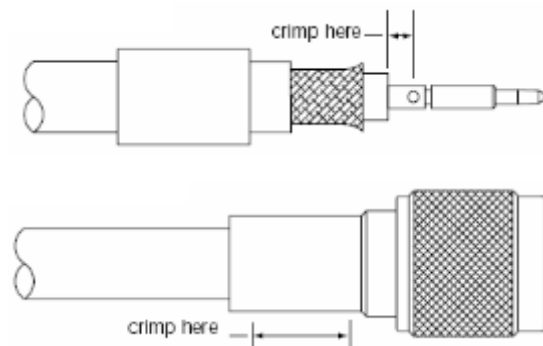

**Description:** TNC (Male) Crimp Sleeve (.255)  
LMR-240, SW-240

**Body:** Nickel / Brass

**Insulation:** Teflon

**Contact:** Gold / BeCu -- Solder or Crimp Pin (.068)  
**50 ohm**

**\*\* ROHS COMPLIANT \*\***